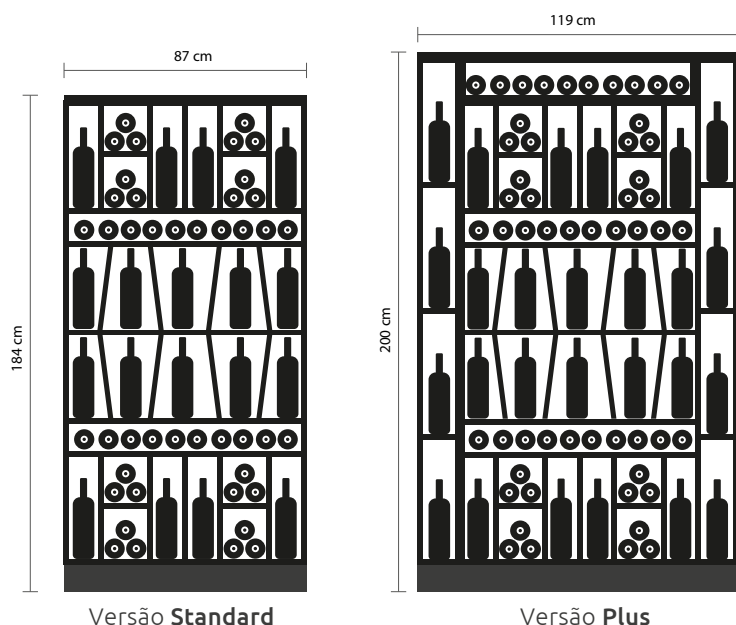

SÉRIE TRINCADadeira

GARRAFEIRA MODULAR CHÃO

Trincadeira

NOVO

Garrafeira modular moderna com elevada capacidade e com possibilidade de personalizar acabamentos e medidas.

CARACTERÍSTICAS

Nº GARRAFAS >60

MADEIRA Laminado

DIMENSÕES MÓDULOS

PROFUNDIDADE 33 cm

ACABAMENTOS*

Carvalho Rústico

Carvalho

Nogueira Fogo

Wengue

*Outros acabamentos Sob Consulta

P.V.P.

Sob Consulta